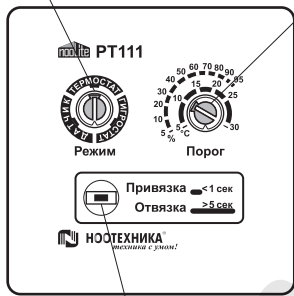

3.7

PT111
(+)/(-)
« », PT111
Ethernet- PR1132.
1-3
0,5°C 2%

!
(> 80 %).