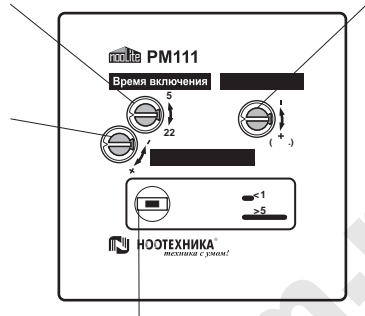

2-

0,22...0,47)).

(X2 275

3.4

CR2032

()

(!):

3.5

()

/

PM111
(+)/(-)

(5)

!

(> 80%).

Ethernet-

Ethernet-

(1),

SMA-

(2),

(3),

(4)

10BASE-T (5)

(Wi-Fi router),

(switch),