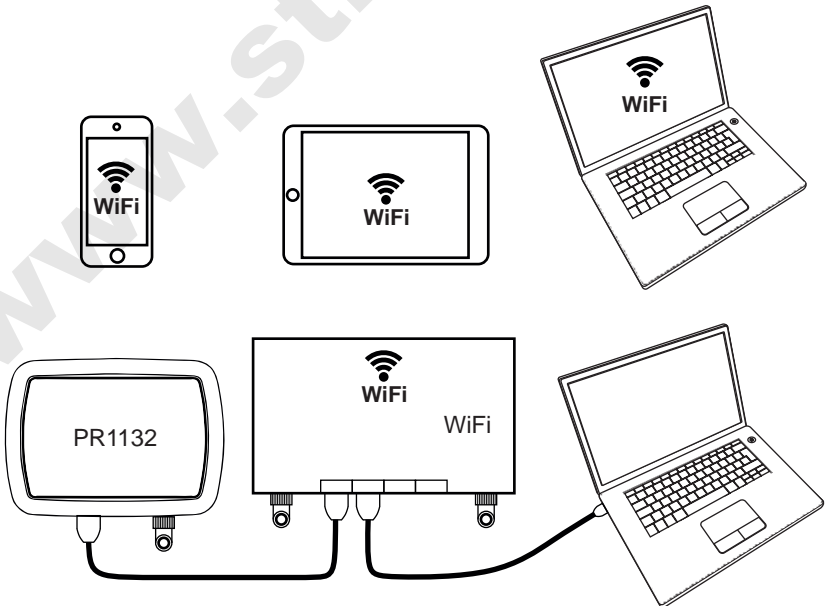

(1),

SMA-

(2),

(3),

(4)

10BASE-T (5)

(Wi-Fi router),

(switch),

Ethernet

ethernet

10BASE-T(10 /).

PR1132

Wi-Fi

Wi-Fi

Wi-Fi

PR1132–

0,5

).

IP- : **192.168.0.168**,

IP-

IP-

: **255.255.255.0**)

IP-

3